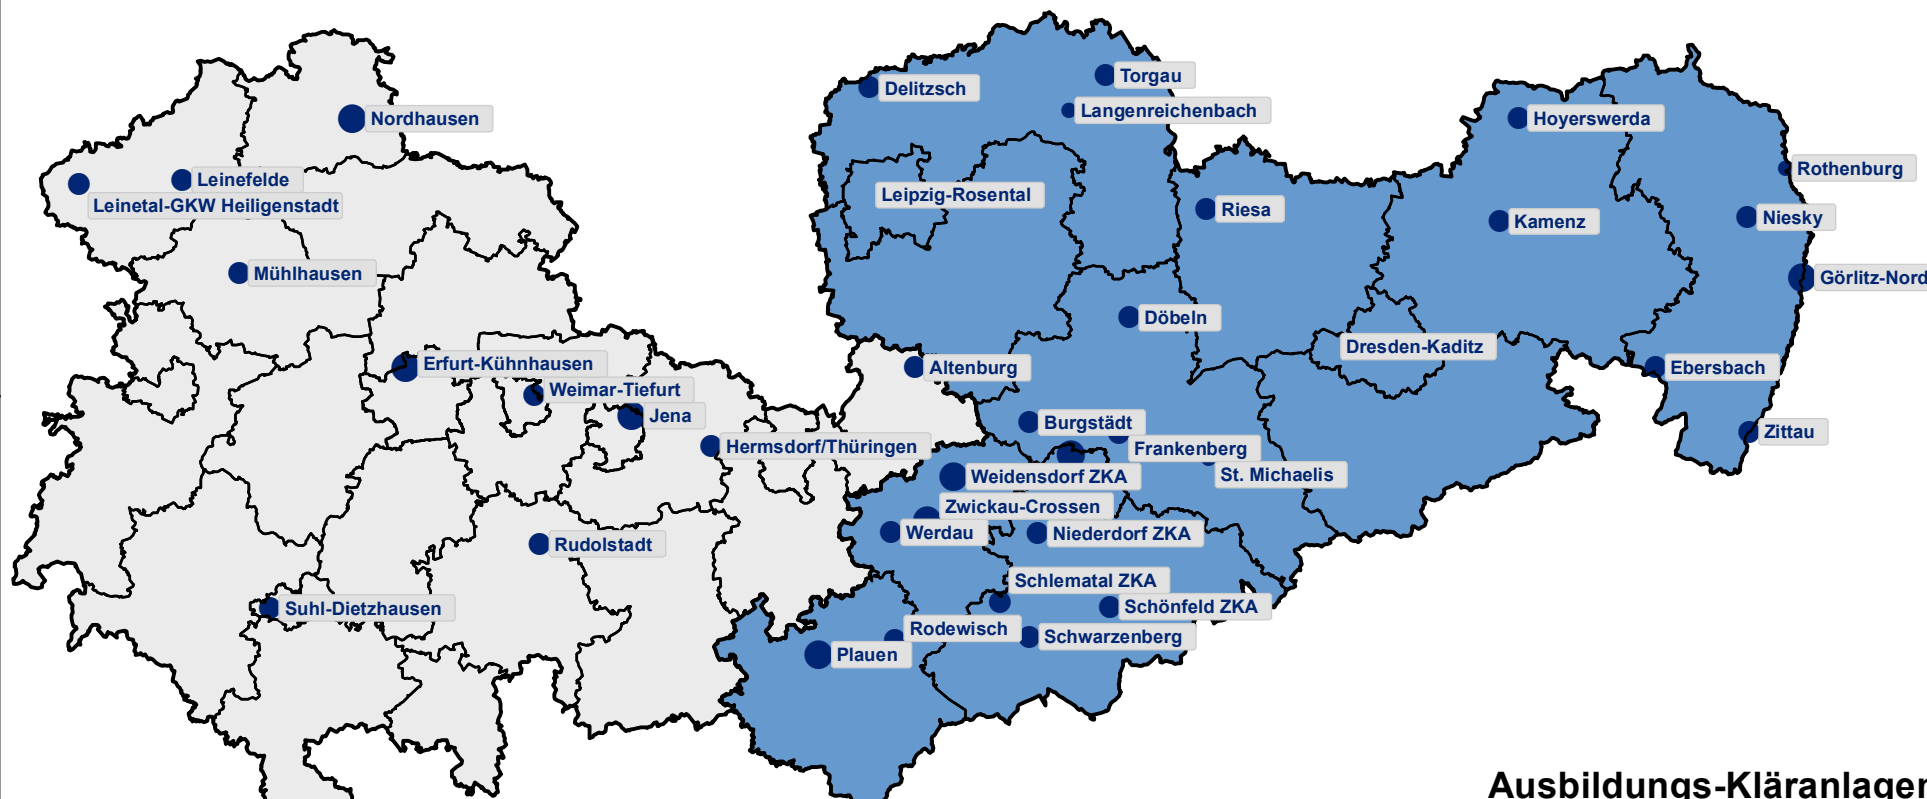

AUSBILDUNGS-KLÄRANLAGEN

DWA-Landesverband Sachsen/Thüringen

Liste der Ausbildungskläranlagen www.dwa-st.de

- Ausbildungs-Kläranlagen**
- < 20.000 EW
 - 20.001 - 100.000 EW
 - > 100.000 EW